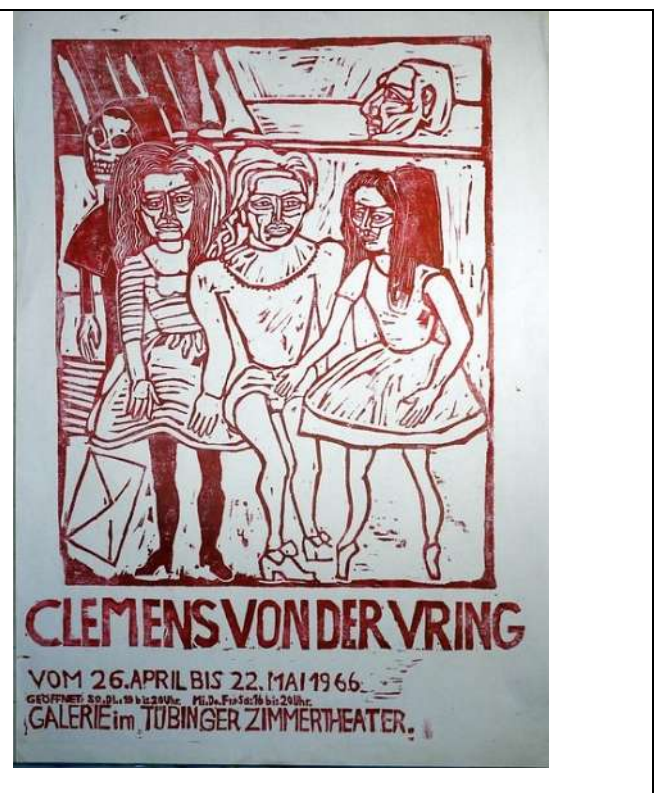

Katalognummer:	PI0011
Technik:	
Titel:	Galerie im Tübinger Zimmertheater
Auflage:	
Vorhandene Blätter/Blattnummern:	1 Blatt
Datum:	
Bildmaße BxH:	
Blattmaße BxH:	
Gerahmt:	nein
Referenz zu Katalognummer:	
In Schrank/ Mappe:	
Fotonummer:	C_P1190803.jpg

Datensatz Nr. 12